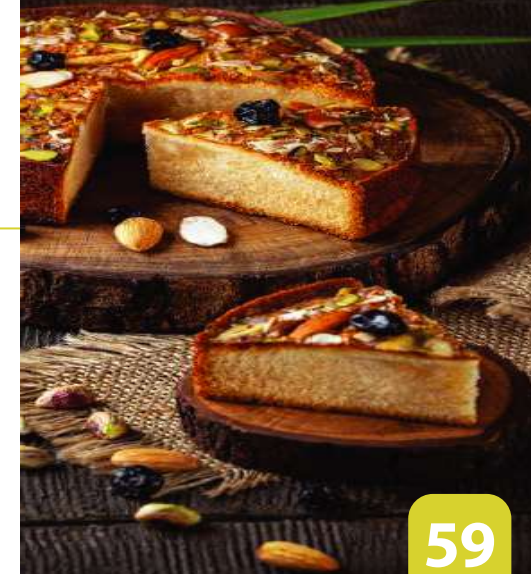

Boîtes à gâteaux avec fenêtre sur le dessus et le côté / Design ART - toutes nos tailles

25 x 25 x 8 cm
28 x 20 x 8 cm
35 x 25 x 8 cm

1 x 10 x 10 cm
20 x 10 x 10 cm
24 x 24 x 10 cm
27 x 27 x 10 cm

30 x 30 x 13 cm
41 x 31 x 13 cm

Minimum commande 150 pièces **BTB 13148 6x25**
Minimum commande 150 pièces **BTB 13149 6x25**
Minimum commande 100 pièces **BTB 13150 4x25**

Minimum commande 300 pièces **BTB 13155 6x50**
Minimum commande 300 pièces **BTB 13156 6x50**
Minimum commande 150 pièces **BTB 13157 6x25**
Minimum commande 150 pièces **BTB 13158 6x25**

Minimum commande 100 pièces **BTB 13159 4x25**
Minimum commande 50 pièces **BTB 13160 2x25**

BTB BAG

Boîtes à gâteaux avec fenêtre sur le dessus et le côté / Design P-KRAFT - toutes nos tailles

17 x 6 x 5 cm
17 x 12 x 5 cm
23 x 6 x 5 cm
10 x 10 x 5 cm
20 x 10 x 5 cm
20 x 20 x 5 cm
23 x 23 x 5 cm
25 x 25 x 5 cm
28 x 28 x 5 cm
25 x 25 x 8 cm
28 x 20 x 8 cm
35 x 25 x 8 cm
10 x 10 x 10 cm
20 x 10 x 10 cm
24 x 24 x 10 cm
27 x 27 x 10 cm

Minimum commande 300 pièces **BTB 13135 6x50**
Minimum commande 300 pièces **BTB 13136 6x50**
Minimum commande 300 pièces **BTB 13137 6x50**
Minimum commande 300 pièces **BTB 13138 6x50**
Minimum commande 300 pièces **BTB 13139 6x50**
Minimum commande 200 pièces **BTB 13140 8x25**
Minimum commande 200 pièces **BTB 13141 8x25**
Minimum commande 150 pièces **BTB 13143 6x25**
Minimum commande 150 pièces **BTB 13146 6x25**
Minimum commande 150 pièces **BTB 13145 6x25**
Minimum commande 150 pièces **BTB 13196 6x25**
Minimum commande 100 pièces **BTB 13197 4x25**
Minimum commande 300 pièces **BTB 13151 6x50**
Minimum commande 300 pièces **BTB 13152 6x50**
Minimum commande 150 pièces **BTB 13153 6x25**
Minimum commande 150 pièces **BTB 13154 6x25**

Boîtes à gâteaux avec une feuille d'or à l'intérieur / PARTY design - toutes nos tailles

24 x 24 x 13 cm
27 x 27 x 13 cm
30 x 30 x 13 cm
35 x 25 x 13 cm
41 x 31 x 13 cm